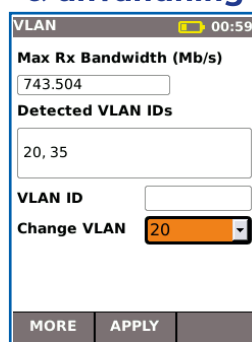

VLAN detektering & användning

Automatisk detektering av VLAN ID'n gör att användaren kan konfigurera NaviTEK NT för användning på ett VLAN