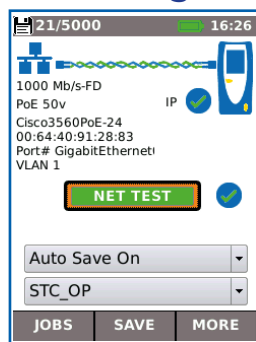

Port- & nätverks-summering info

Tryck på Autotestknappen för att visa en sammanfattning och tillåt detaljerad kontroll av nätverksparametrar