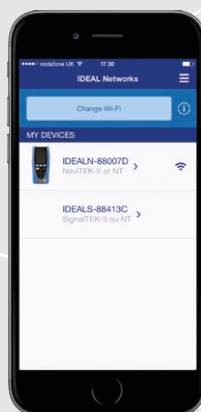

## Netscan

Visar en lista med IP- och MAC-adresser för varje enhet som är ansluten till nätverket

## Nätverkssondering

Se en nätverksillustration för att verifiera testresultaten för varje nätverkskomponent

Skicka testrapporter från varsomhelst med appen

IDEAL  
AnyWARE

## Steg 1