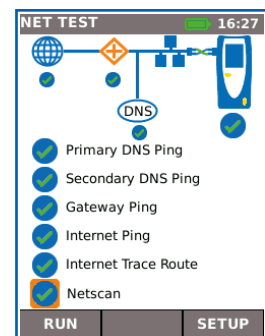

Nätverkssondering

Se en nätverksillustration för att verifiera testresultaten för varje nätverkskomponent