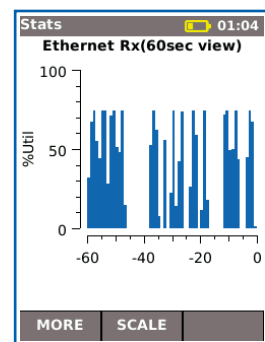

## Port- & nätverks-summering info

Tryck på Autotestknappen för att visa en sammanfattning och tillåt detaljerad kontroll av nätverksparametrar

## Ethernetanvändning

Realtidvisning av utgående nätverks- trafik visat som en procentsats av port- hastigheten de senaste 60 minuterna