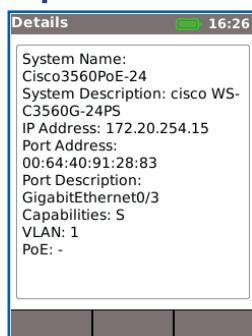

## Port- & nätverks-summering info

Tryck på Autotestknappen för att visa en sammanfattning och tillåt detaljerad kontroll av nätverksparametrar

## VLAN detektering & användning

Automatisk detektering av VLAN ID'n gör att användaren kan konfigurera NaviTEK NT för användning på ett VLAN

## CDP-/LLDP-/ EDP-port-information

Visa portinformation med Cisco Discovery Protocol (CDP), Extreme Discovery Protocol (EDP) och Link Layer Discovery Protocol (LLDP)

## Netscan

Visar en lista med IP- och MAC-adresser för varje enhet som är ansluten till nätverket