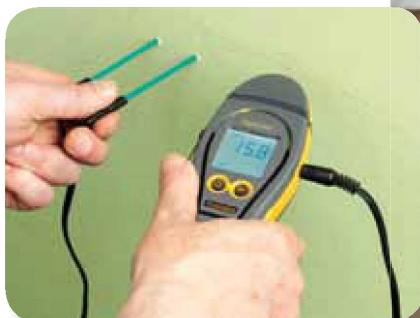

Målemodus nålesonde

Piggene brukes til å måle fuktnivået ved overflaten. Dypere målinger kan tas ved å bruke Digital Mini med ekstra sonder, som f.eks. Hammer-elektrode for treverk, dype veggsonder for solide vegger og EIFS-sonden for måling av isolasjons- og overflatesystemer i yttervegger.

Digital Mini er kalibrert for treverk, så den viser reell prosentverdi for fuktighetsinnhold når den brukes på treverk. Når den brukes til å søke etter fukt i andre materialer enn treverk, som f.eks. gips eller mur, viser instrumentet fuktnivået i materialet som trefukt-ekvivalenter (Wood Moisture Equivalent, WME). De fargekodede LED-lysene er synkronisert med det digitale displayet for å vise informasjon om fuktforholdene i materialet ved

Valgfrie fuktmålere

- Hammer-elektroder brukes til å foreta målinger under overflaten i treverk. Den kraftige versjonen er designet for hyppig bruk i både harde og myke tresorter, mens den lette versjonen er designet for mindre hyppig bruk i myke tresorter.
- Dype veggsonder brukes til å ta fuktmålinger dypt inne i solide vegger og komposittvegger. Det må borres målehull i materialet, inn til den dybden dit de dype veggsondene skal nå. Fuktgradienten i materialet finnes ved å øke dybden på hullet trinn for trinn og ta dypere og dypere målinger.
- EIFS-sonder er ideelle for å måle fuktnivået inne i og