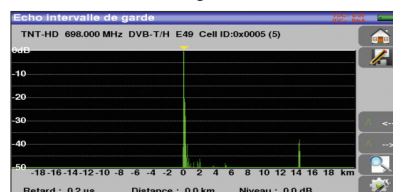

A performing autoset

All measurements displayed on a single screen

Fast spectrum analysis

Constellation diagram

Echoes display with guard interval

freq.	std	RF	C/N	BER	BERo	PER	MER
E44	DVB-T/H	55.1	35.2	<5E-8	<1E-8	<1E-5	34.4
E58	DVB-T/H	59.0	38.7	<5E-8	<1E-8	<1E-5	33.8
E40	DVB-T/H	56.0	36.1	1.3E-6	<1E-8	<1E-5	33.9
E48	DVB-T/H	55.5	35.6	2.3E-7	<1E-8	<1E-5	33.8
E46	DVB-T/H	55.0	35.1	1.0E-6	<1E-8	<1E-5	33.4
10729 VL	DVB-S2	71.0	19.3	3.2E-3	<5E-8	<1E-5	14.4
10743 HL	DVB-S	70.6	30.4	5.1E-6	<1E-8	<2E-5	14.4