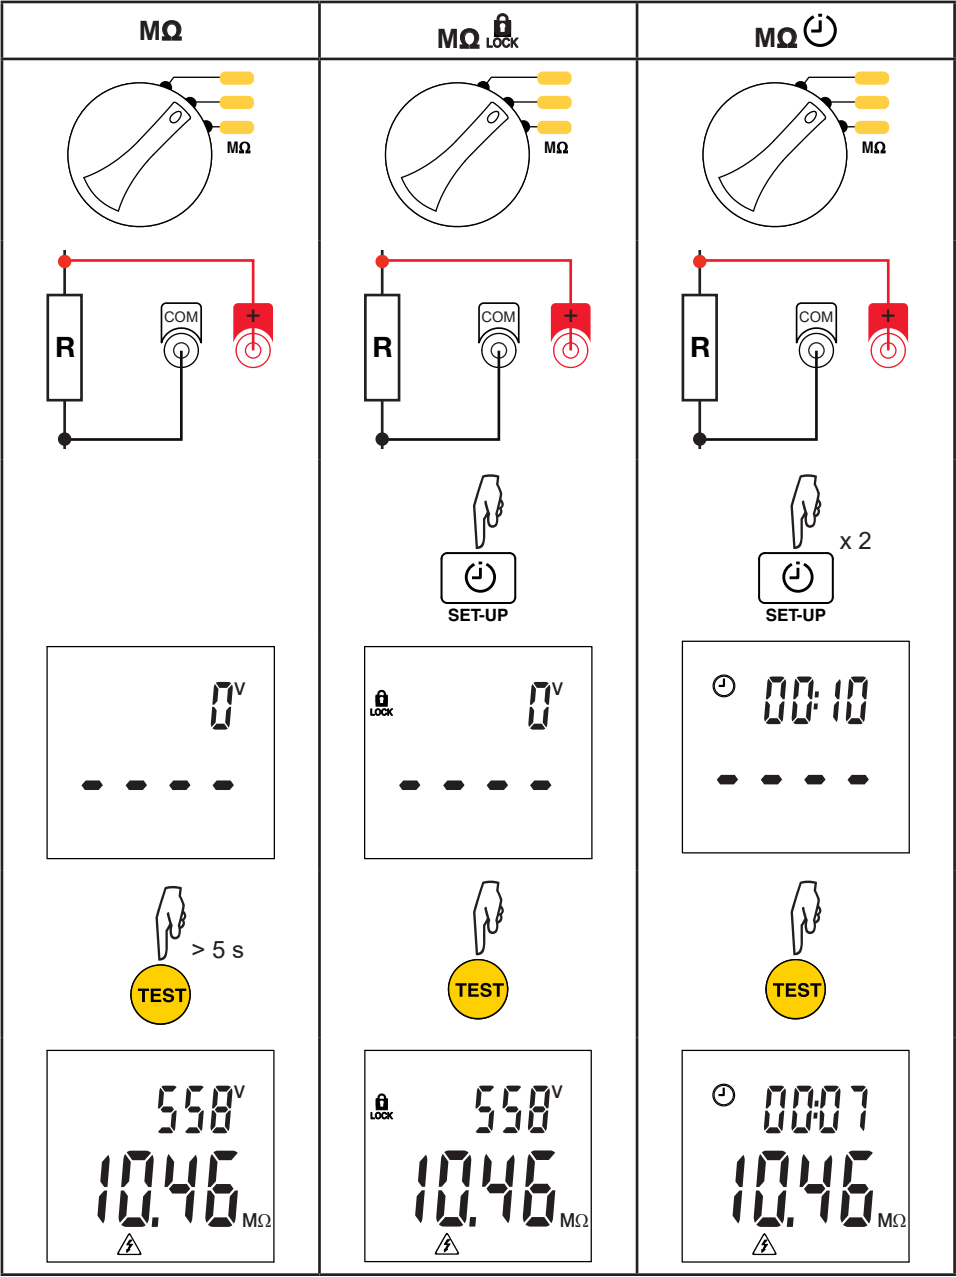

V	Ω	$\frac{\Omega}{0}$	k Ω
			
			
		 	

ALARM

MΩ

kΩ

Ω

SET-UP

+

		<p>OFF ●)))</p>
		<p>On P</p>
		<p>On</p>