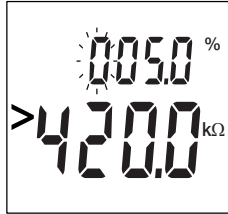

V	Ω	$\frac{\Omega}{0}$	k Ω
			
			
		 	

ALARM

MΩ

kΩ

Ω

SET-UP

+

		<p>OFF ●)))</p>
		<p>On P</p>
		<p>On</p>